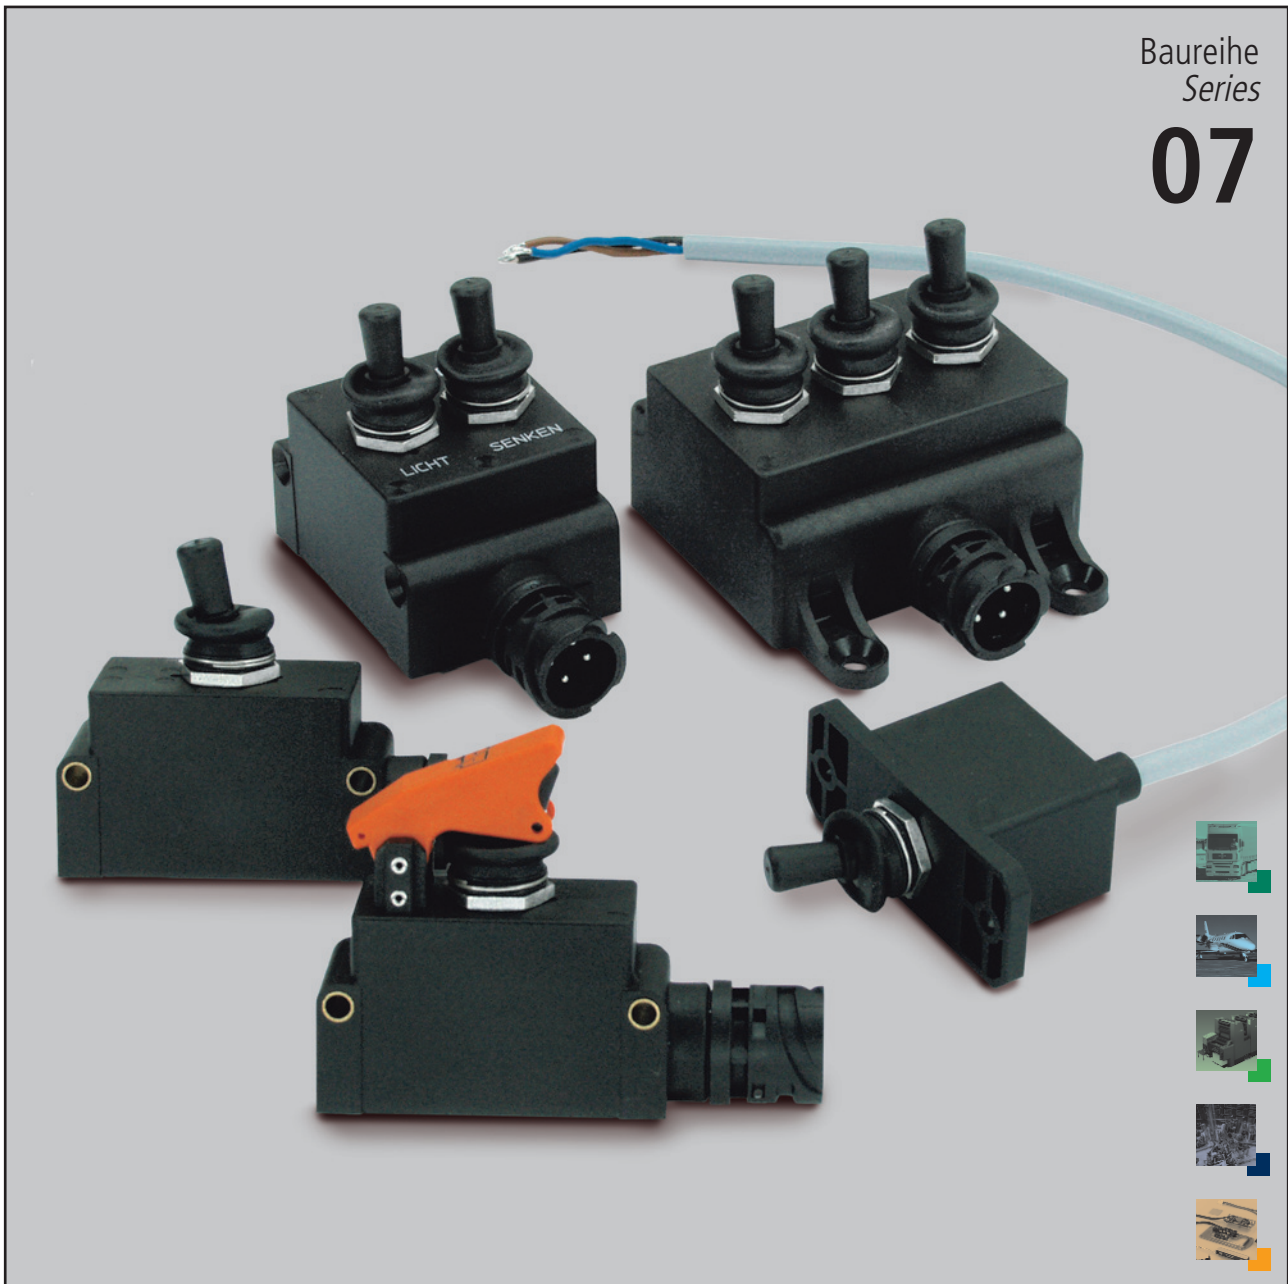

KIPPSCHALTER IM DICHTEN GEHÄUSE

TOGGLE SWITCHES WITHIN A SEALED HOUSING

Baureihe
Series

07

Die Kippschalter im dichten Gehäuse von KISSLING wurden nach strengen Richtlinien entwickelt.

Sie bieten dem Anwender eine Vielzahl von Optionen. Praktisch kann fast jede Bedienungsart, Anschlussart, Dichtigkeit sowie Belastbarkeit erfüllt werden.

Possible versions:

1x1-pole / 1x2-pole / optional with LED-function display at 1x1-pole

Bestellschlüssel

Ordering Key

Die Bestellung muss im Detail erfolgen, da die Kippschalter im dichten Gehäuse kundenbezogen gefertigt werden.