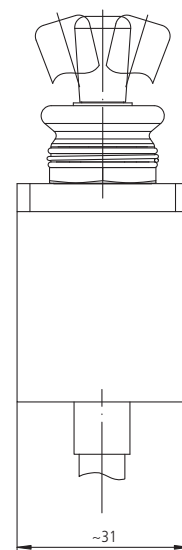

Einpoliges Gehäuse
Single pole housing

Mögliche Kippschalter-Ausführungen: 1x1-polig / 1x2-polig
 Possible versions: 1x1-pole / 1x2-pole

Zweipoliges Gehäuse
Two pole housing

Mögliche Kippschalter-Ausführungen: 2x1-polig / 2x2-polig / 1x4-polig
 Possible versions: 2x1-pole / 2x2-pole / 1x4-pole

Dreipoliges Gehäuse

Three pole housing

Mögliche Kippschalter-Ausführungen:

4x1-polig / 3x2-polig / 1x4-polig / 2x1-polig + Signalleuchte oder Steckdose / optionale Mischbestückung möglich

Possible versions:

4x1-pole / 3x2-pole / 1x4-pole / 2x1-pole + signal lights or receptacle / optional configurations possible

Kleines einpoliges Gehäuse

Small housing

Mögliche Kippschalter-Ausführungen:

1x1-polig / 1x2-polig / optional auch mit LED-Funktionsanzeige bei 1x1-polig

Possible versions:

1x1-pole / 1x2-pole / optional with LED-function display at 1x1-pole

Bestellschlüssel

Ordering Key

Die Bestellung muss im Detail erfolgen, da die Kippschalter im dichten Gehäuse kundenbezogen gefertigt werden.