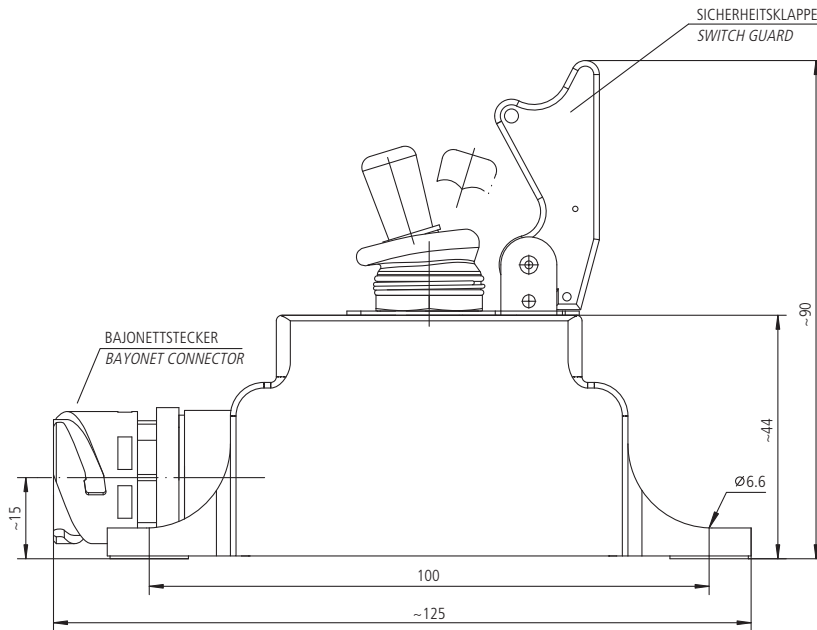

Dreipoliges Gehäuse

Three pole housing

Mögliche Kippschalter-Ausführungen:

4x1-polig / 3x2-polig / 1x4-polig / 2x1-polig + Signalleuchte oder Steckdose / optionale Mischbestückung möglich

Possible versions:

4x1-pole / 3x2-pole / 1x4-pole / 2x1-pole + signal lights or receptacle / optional configurations possible

Kleines einpoliges Gehäuse

Small housing

Mögliche Kippschalter-Ausführungen:

1x1-polig / 1x2-polig / optional auch mit LED-Funktionsanzeige bei 1x1-polig