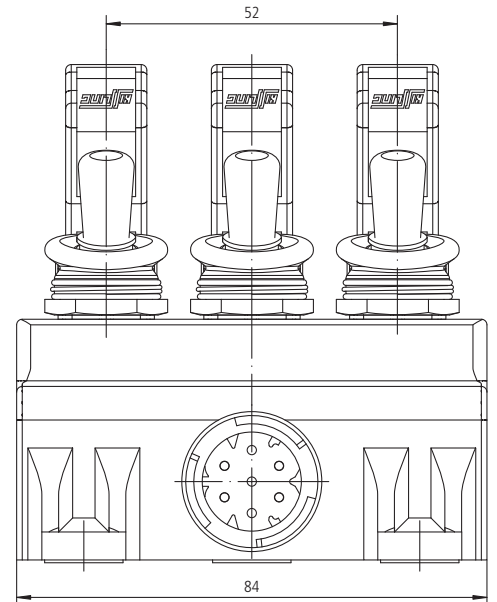

Dreipoliges Gehäuse

Three pole housing

Mögliche Kippschalter-Ausführungen:

4x1-polig / 3x2-polig / 1x4-polig / 2x1-polig + Signalleuchte oder Steckdose / optionale Mischbestückung möglich

Possible versions:

4x1-pole / 3x2-pole / 1x4-pole / 2x1-pole + signal lights or receptacle / optional configurations possible

Kleines einpoliges Gehäuse

Small housing

Mögliche Kippschalter-Ausführungen:

1x1-polig / 1x2-polig / optional auch mit LED-Funktionsanzeige bei 1x1-polig