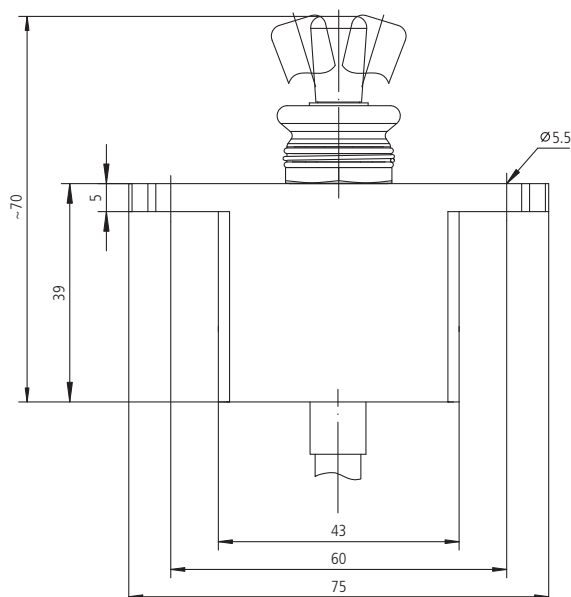

4x1-pole / 3x2-pole / 1x4-pole / 2x1-pole + signal lights or receptacle / optional configurations possible

Kleines einpoliges Gehäuse

Small housing

Mögliche Kippschalter-Ausführungen:

1x1-polig / 1x2-polig / optional auch mit LED-Funktionsanzeige bei 1x1-polig

Possible versions:

1x1-pole / 1x2-pole / optional with LED-function display at 1x1-pole

Bestellschlüssel

Ordering Key

Die Bestellung muss im Detail erfolgen, da die Kippschalter im dichten Gehäuse kundenbezogen gefertigt werden.